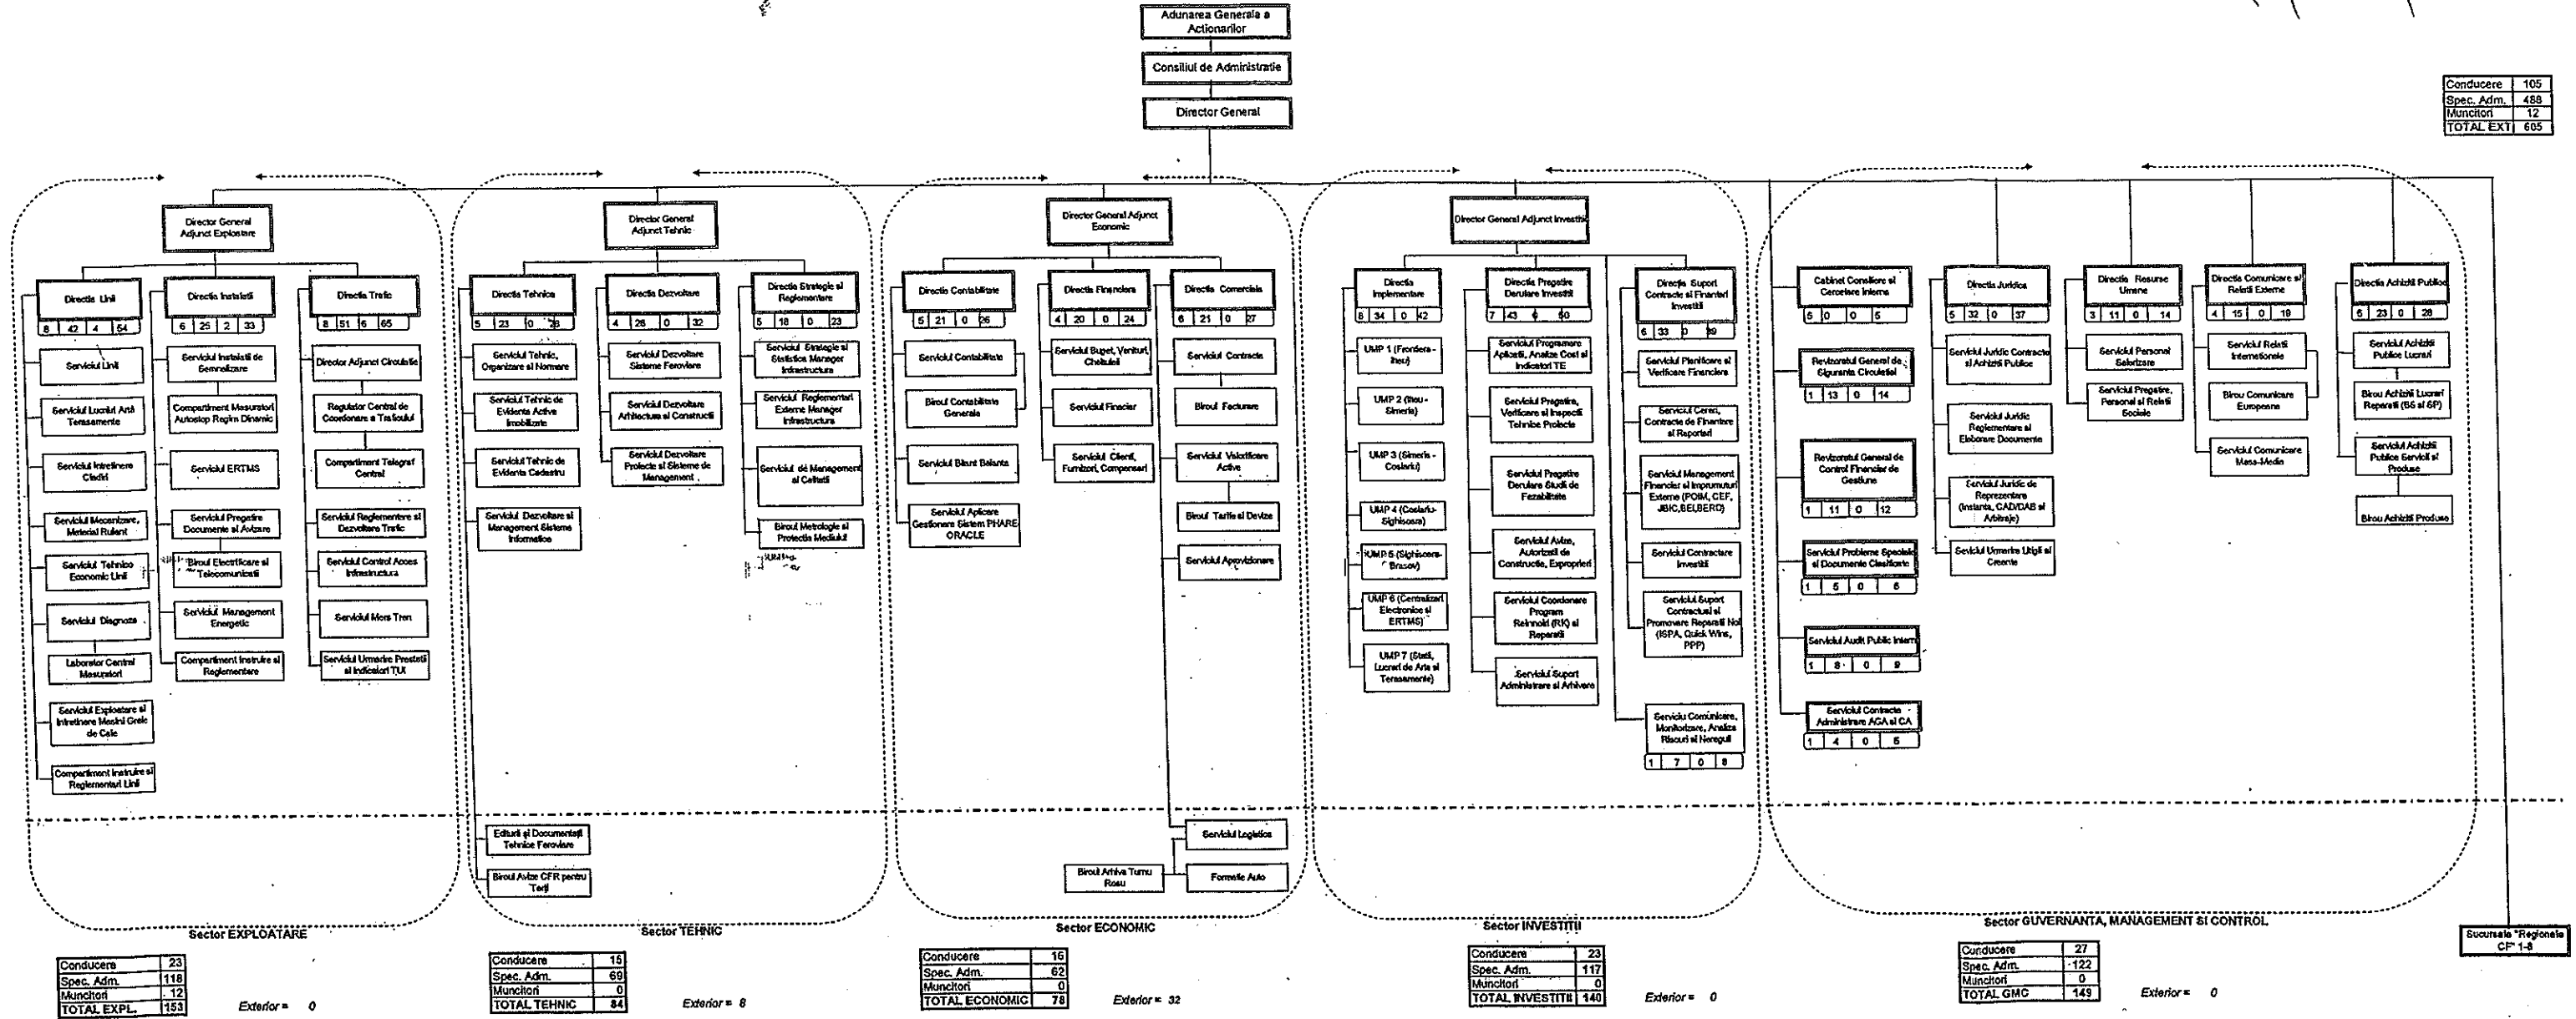

Conducere	105
Spec. Adm.	488
Muncitori	12
<b>TOTAL EXT</b>	<b>605</b>

Nota: Salarizarea personalului muncitor este la nivelul stabilit prin CCM pentru unitati exterioare.