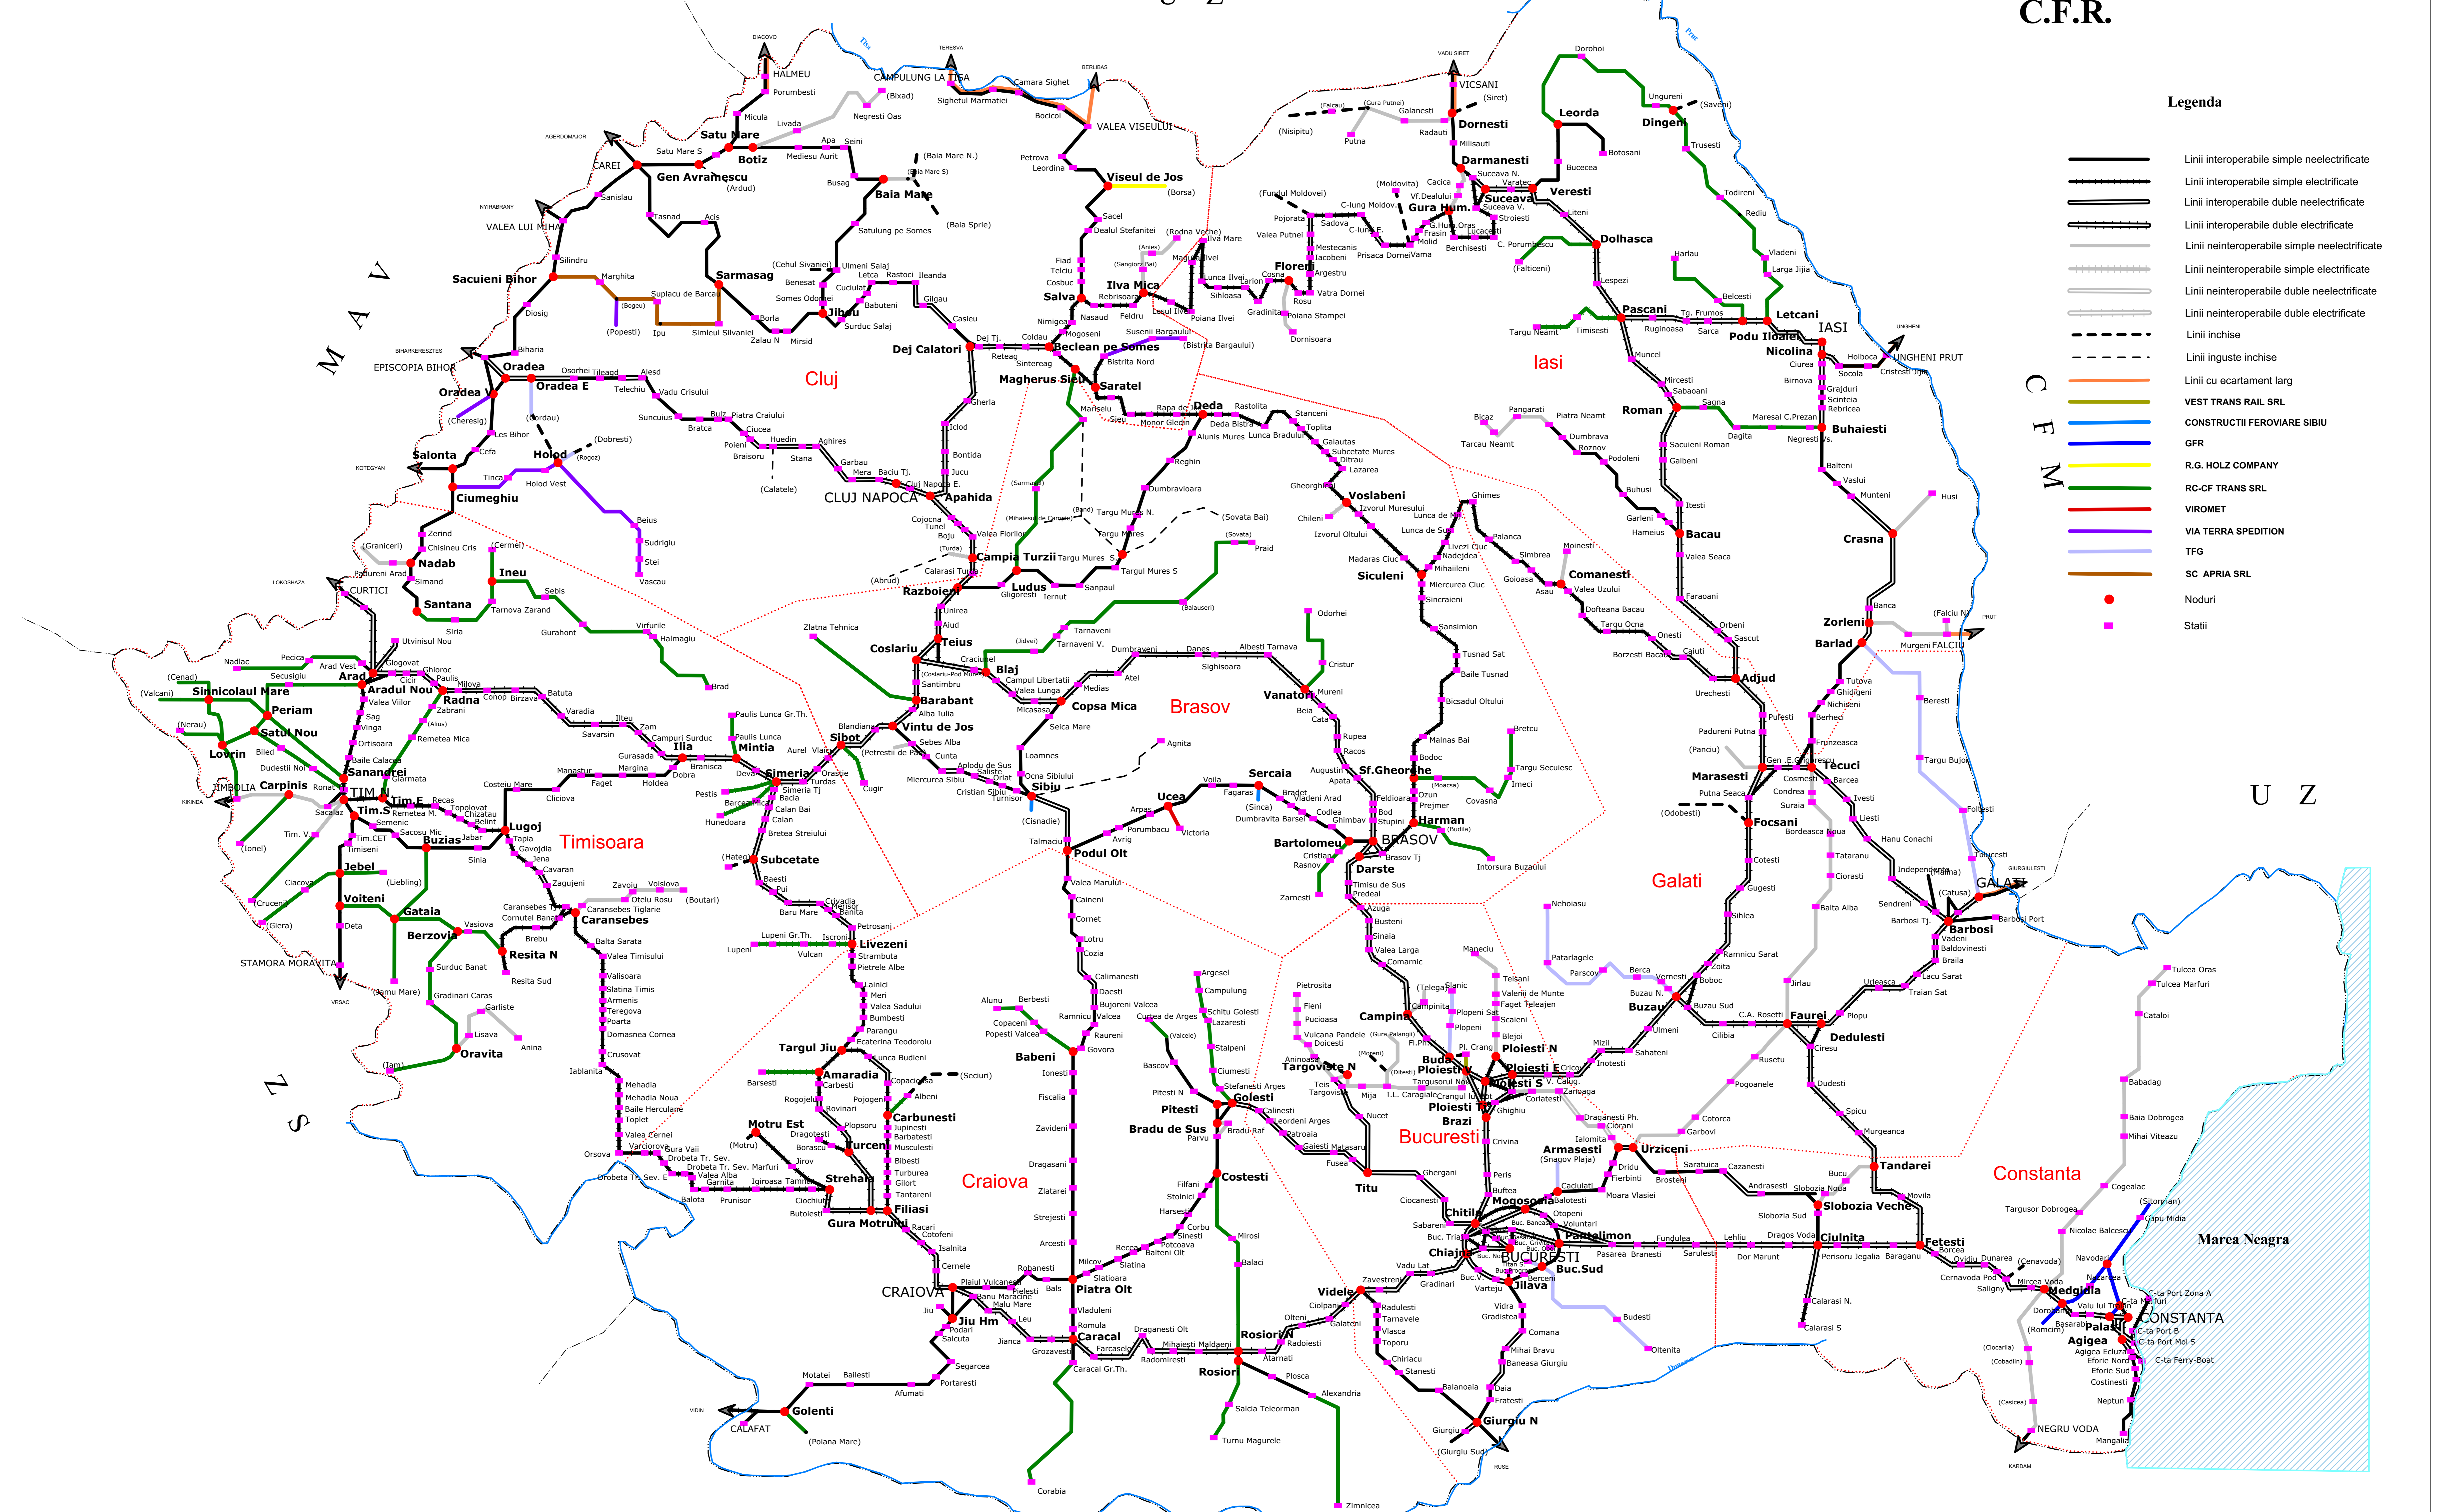

# ROMANIA

## SCHEMA RETELEI FERROVIARE

#### Legenda

- Linii interoperabile simple neelectrificate
- Linii interoperabile simple electrificate
- Linii interoperabile duble neelectrificate
- Linii interoperabile duble electrificate
- Linii neinteroperabile simple electrificate
- Linii neinteroperabile duble neelectrificate
- Linii neinteroperabile duble electrificate
- Linii inchise
- Linii inguste inchise
- Linii cu ecartament larg
- VEST TRANS RAIL SRL
- CONSTRUCTII FERROVIARE SIBIU
- GFR
- R.G. HOLZ COMPANY
- RC-CF TRANS SRL
- VIOMET
- VIA TERRA SPEDITION
- TFG
- SC APRIA SRL
- Noduri
- Statii