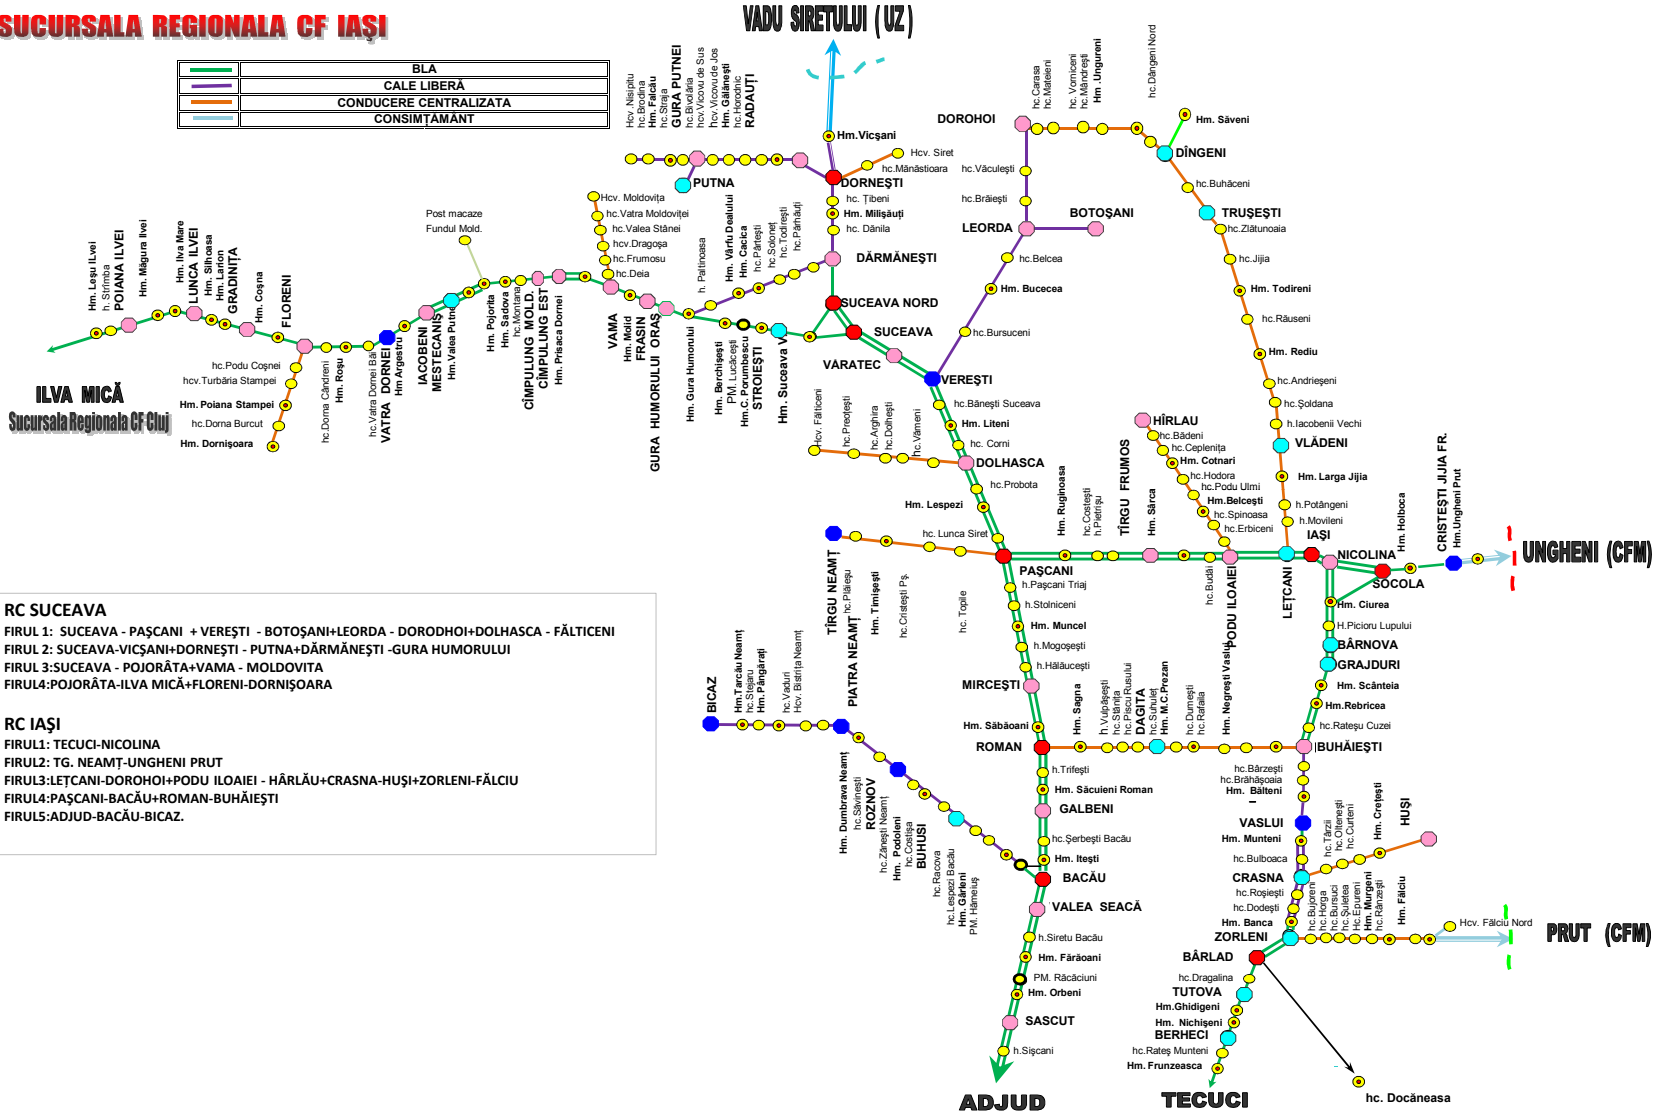

# SUCURSALA REGIONALA CF IAȘI

	BLA
	CALE LIBERĂ
	CONDUCERE CENTRALIZATĂ
	CONSINTĂMANT

**RC SUCEAVA**  
 FIRUL 1: SUCEAVA - PAȘCANI + VEREȘTI - BOTOȘANI+LEORDA - DORODHOI+DOLHASCA - FĂLTICENI  
 FIRUL 2: SUCEAVA-VIȘANI+DORNEȘTI - PUTNA+DĂRMĂNEȘTI -GURA HUMORULUI  
 FIRUL 3:SUCEAVA - POJORĂTA+VAMA - MOLDOVITA  
 FIRUL4:POJORĂTA-ILVA MICĂ+FLORENI-DORNIȘOARA

**RC IAȘI**  
 FIRUL1: TECUCI-NICOLINA  
 FIRUL2: TG. NEAMȚ-UNGHENI PRUT  
 FIRUL3:LETCANI-DORODHOI+PODU ILOAIEI - HÂRLĂU+CRASNA-HUȘI+ZORLENI-FĂLCIU  
 FIRUL4:PAȘCANI-BACĂU+ROMAN-BUHĂIEȘTI  
 FIRUL5:ADJUD-BACĂU-BICAZ.